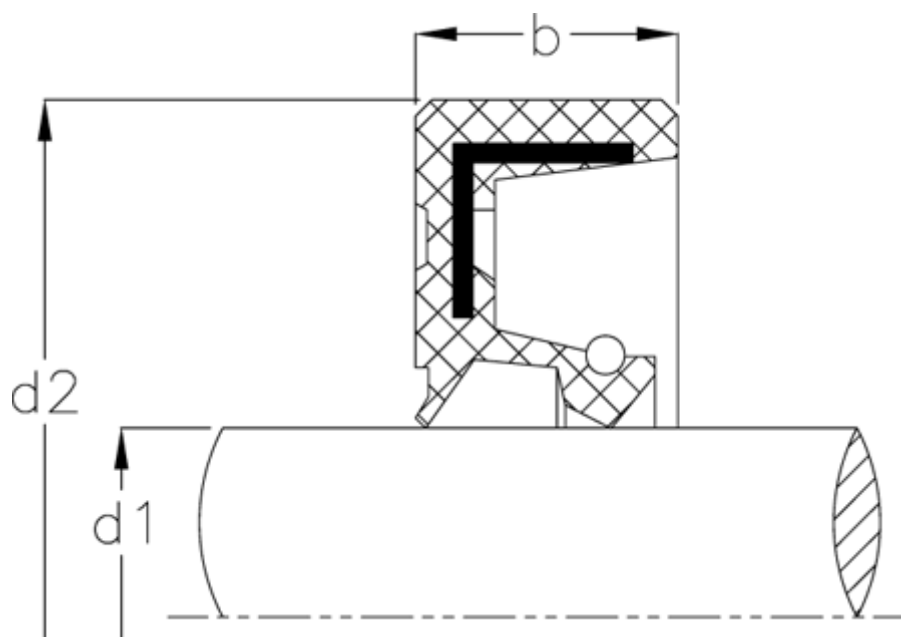

Varenummer: 170206501000100000
Beskrivelse: KLEE Olietætningsring WAS 65100/10
NBR Nitrilgummi, standard med støvlæbe

Mål

b	= 10
d1	= 65
d2	= 100
Materiale	= NBR